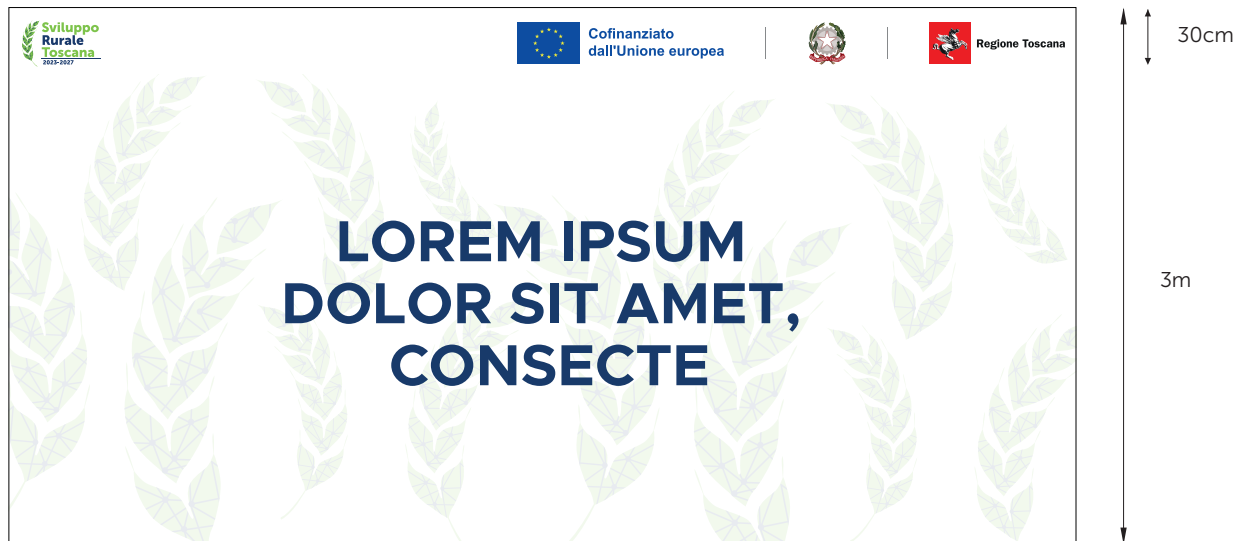

Layout grafico

Pubblicità

Esempi di cartellonistica

Formato: 6X3

La fascia che accoglierà i loghi sarà larga 6m e alta 30 cm.

Il posizionamento della fascia bianca può essere in alto in basso del foglio e varia in base alla creatività scelta per la comunicazione.