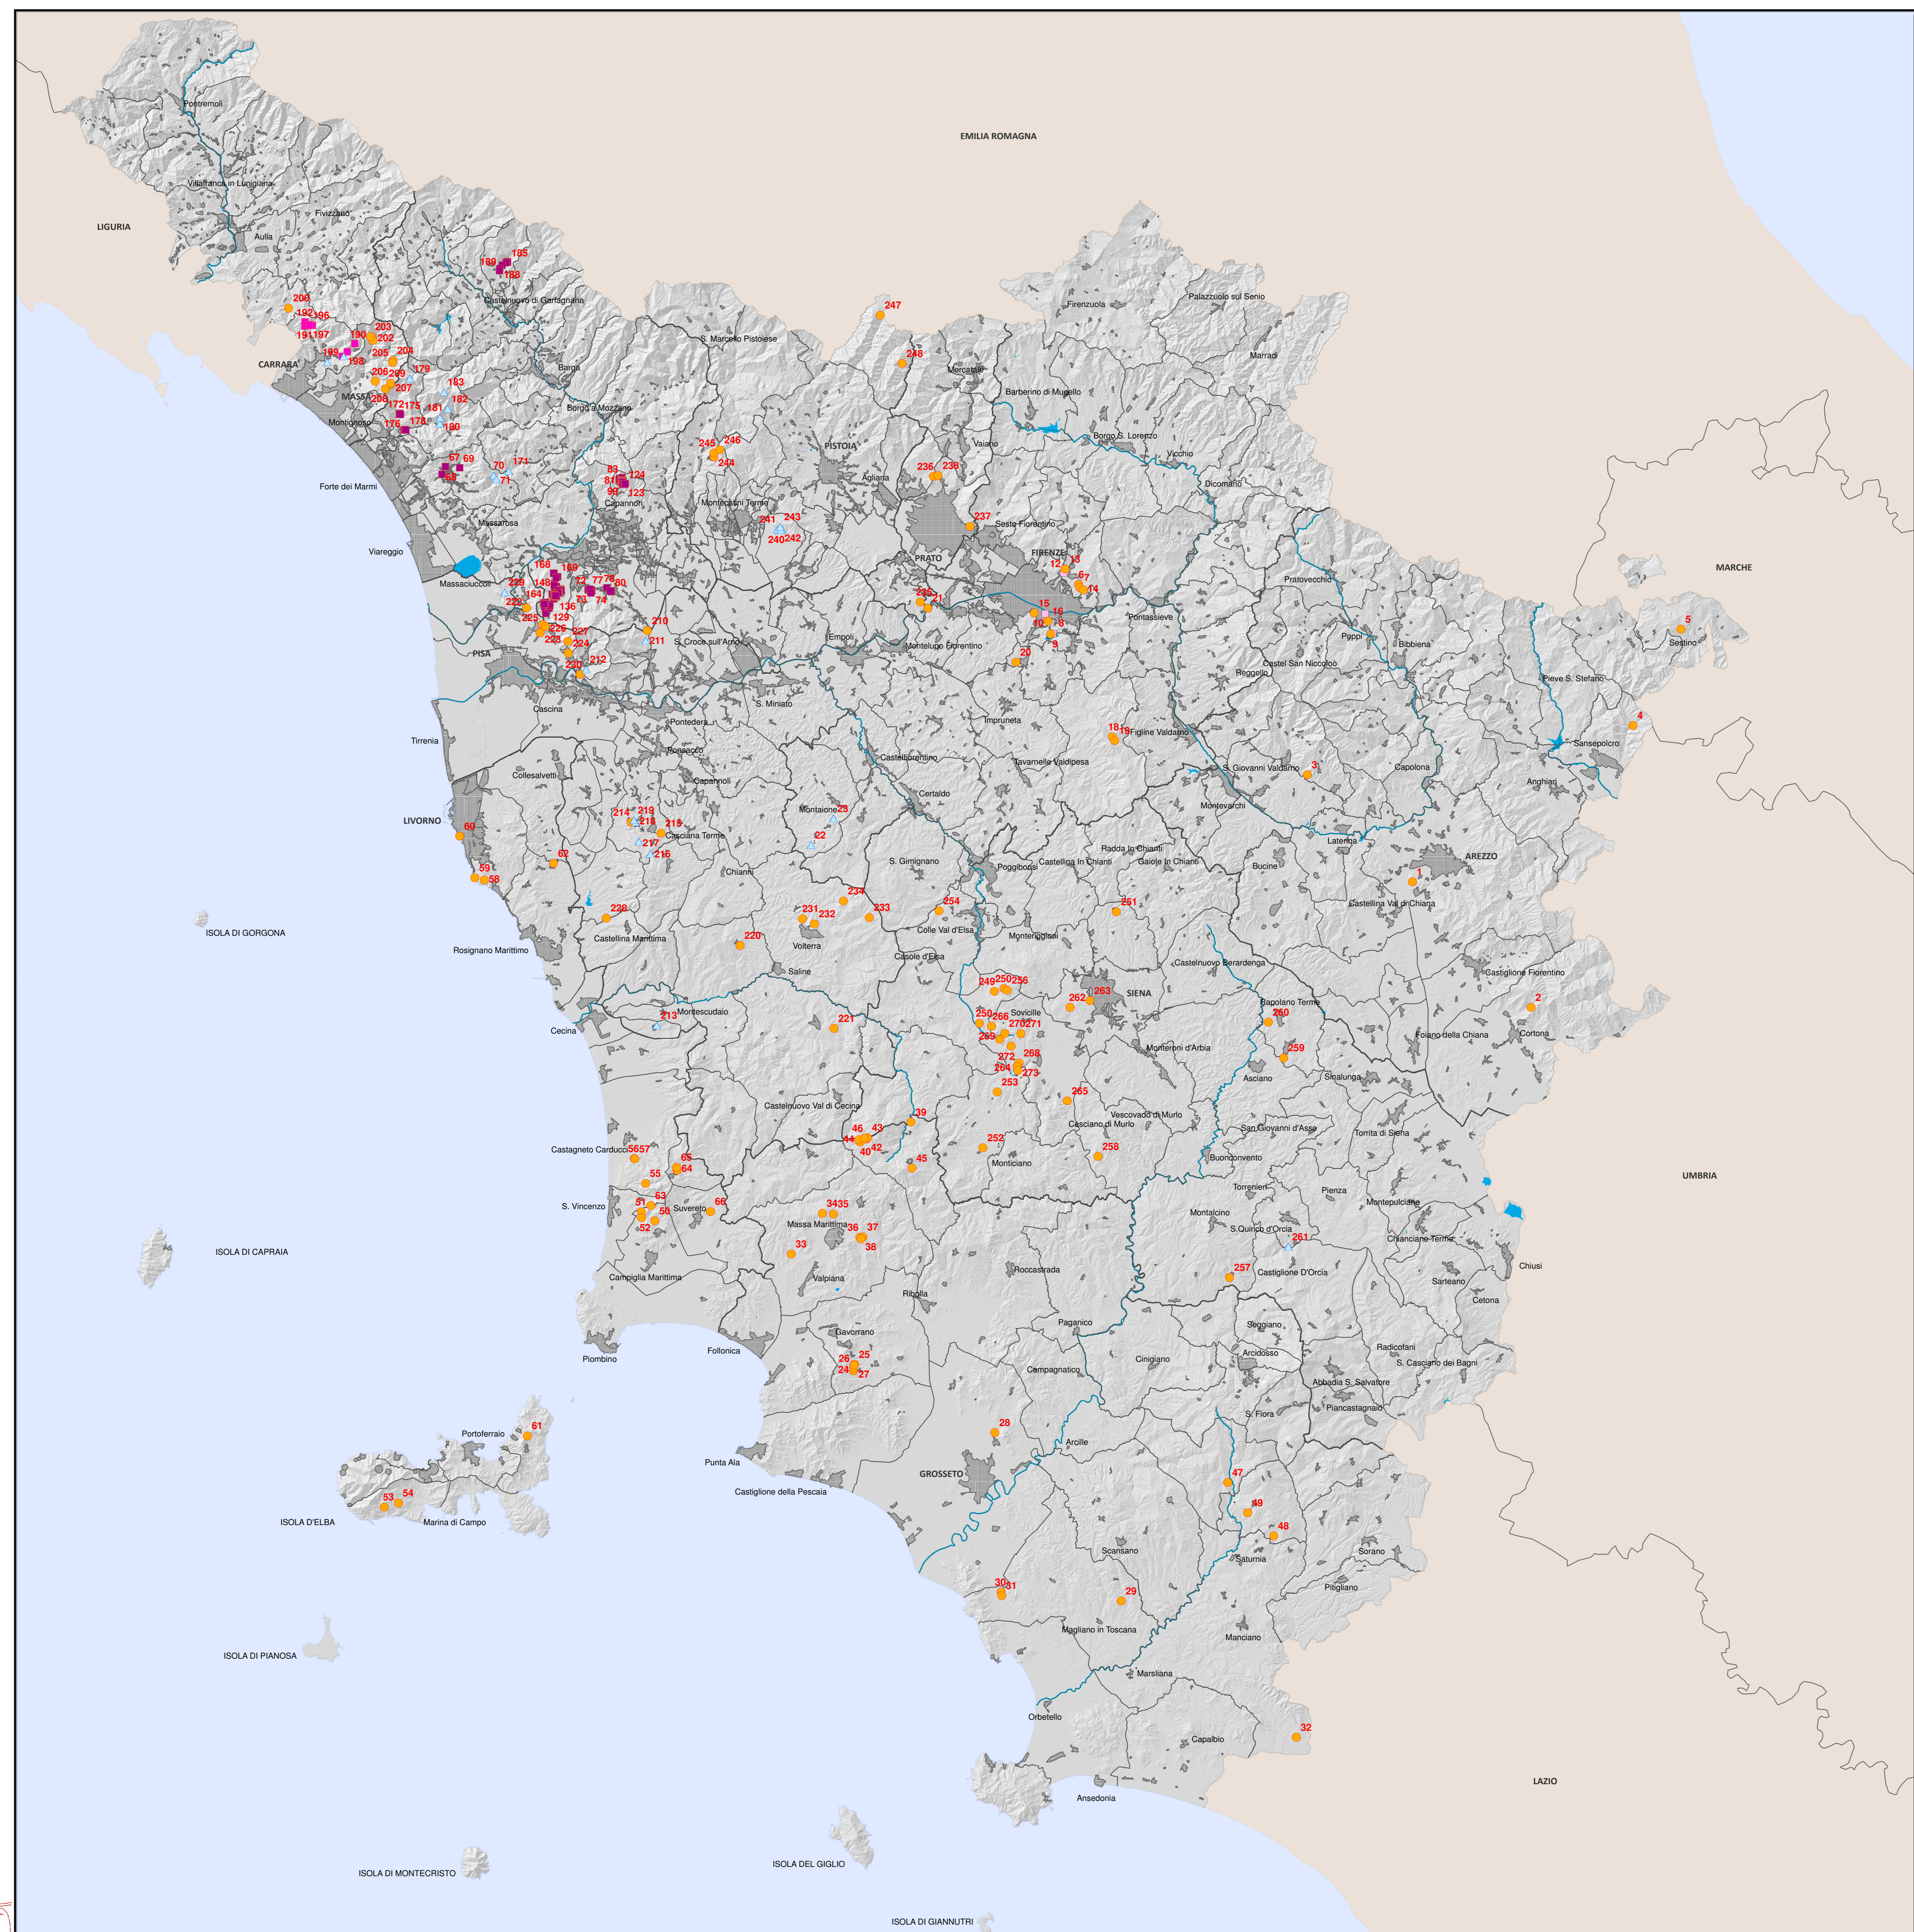

REGIONE TOSCANA GIUNTA REGIONALE

DIREZIONE POLITICHE DI MOBILITA', INFRASTRUTTURE
E TRASPORTO PUBBLICO LOCALE

PIANO REGIONALE CAVE art. 3 Legge Regionale n° 35 del 25 marzo 2015

RICOGNIZIONE SITI DI REPERIMENTO MATERIALI ORNAMENTALI STORICI

scala 1:300.000
Approvato con Delibera del Consiglio Regionale n° 47 del 21/07/2020

RICOGNIZIONE SITI DI REPERIMENTO MATERIALI ORNAMENTALI STORICI

- FONTE**
- CONTRIBUTI PRC 2016
 - CONTRIBUTO DEL COMUNE DI CARRARA
 - CONTRIBUTO PROVINCIA DI LUCCA
 - PAERP
 - PRAER
 - STUDI PRC