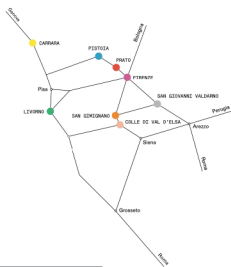

+ AREZZO / ROMA